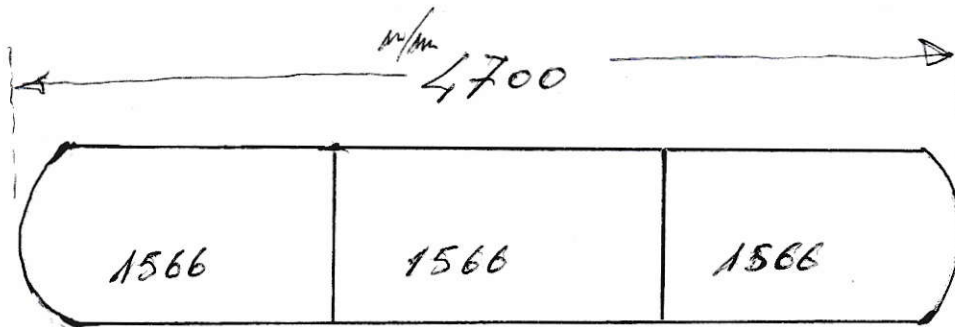

PREVENTIVO PIANO TAVOLO SALA MATRIMONI

m/m
900
No 1

NO 3 CRISTALLI DA 8 *m/m* FLOAT TRASPARENTE MISURE
COME DISEGNO TEMPERATO.

- PERIMETRO MOLATURA GREZZA
- SULLE GIUNTE CENTRALI MOLATURA LUCIDA
- SUI LATI LUNGHİ IL VETRO RIENTRA DI *m/m* 15
A DX E 15 *m/m*. A SX PERCHE' IL BORDO DEL TAVOLO
E' ARROTONDATO.
- MENTRE SUI LATI CORTI SAGOMATI VETRO A FILO
IL PIANO E' DRITTO
- COMPRESO SAGOMA CON COMPENSATO PER RICEVO
MISURA, TRASPORTO, CONSEGNA SUL POSTO