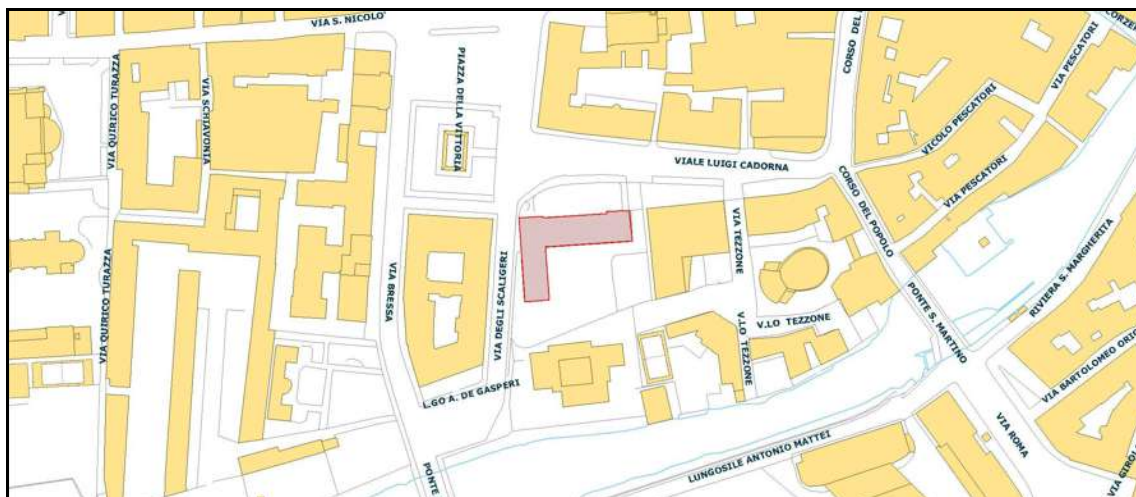

CITTÀ DI TREVISO

D.4 Scuola Primaria Gabelli di Via Cadorna

Ubicazione:	Centro storico - Via Cadorna
Settore di riferimento:	Servizio Scolastico
Destinazioni D'uso:	EDIFICIO SCOLASTICO CON DISPONIBILITA' DI SPAZI INTERNI DIVERSI