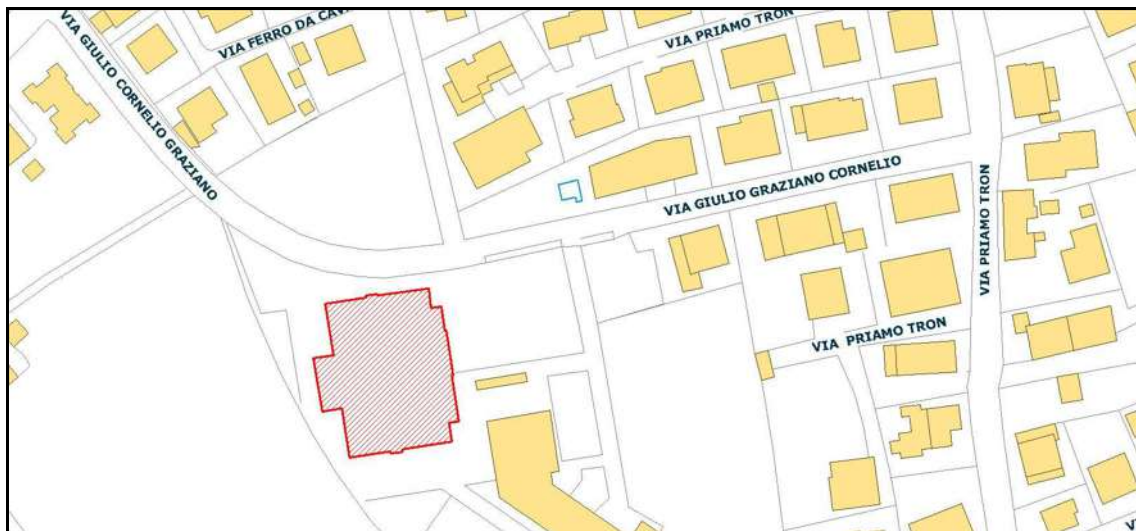

CITTÀ DI TREVISO

D.30 Scuola Secondaria di 1° Grado Mantegna di Via G.G.Cornelio

Ubicazione: Fuori centro storico - Via Giulio Graziano Cornelio
Settore di riferimento: Servizio Scolastico
Destinazioni D'uso: EDIFICIO SCOLASTICO CON DISPONIBILITA' DI SPAZI INTERNI DIVERSI