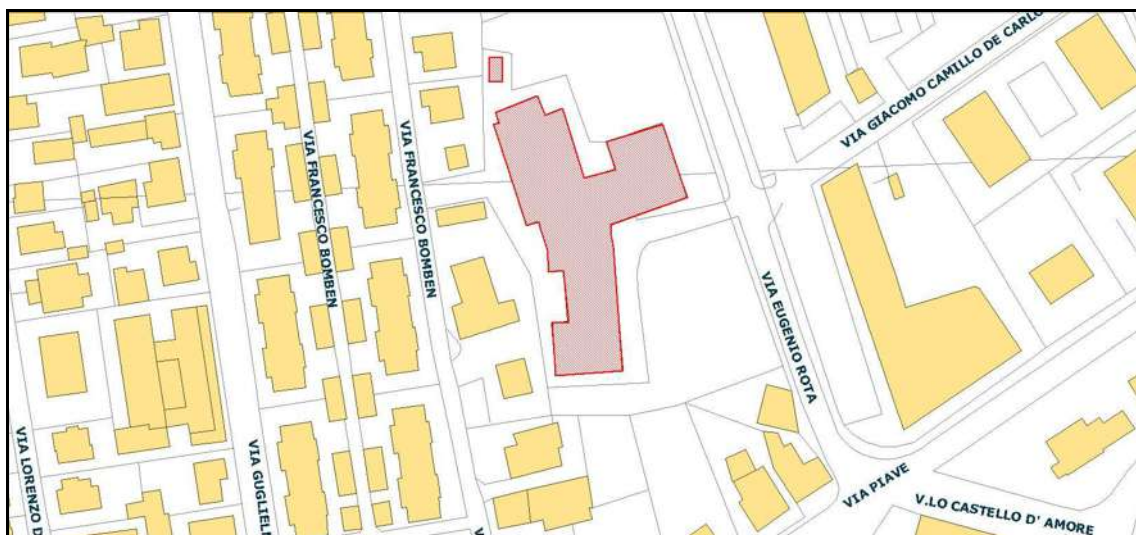

CITTÀ DI TREVISO

D.2 Scuola Primaria Masaccio di Via Bomben

Ubicazione:	Fuori Centro Storico - Via Bomben
Settore di riferimento:	Servizio Scolastico
Destinazioni D'uso:	EDIFICIO SCOLASTICO CON DISPONIBILITA' DI SPAZI INTERNI DIVERSI