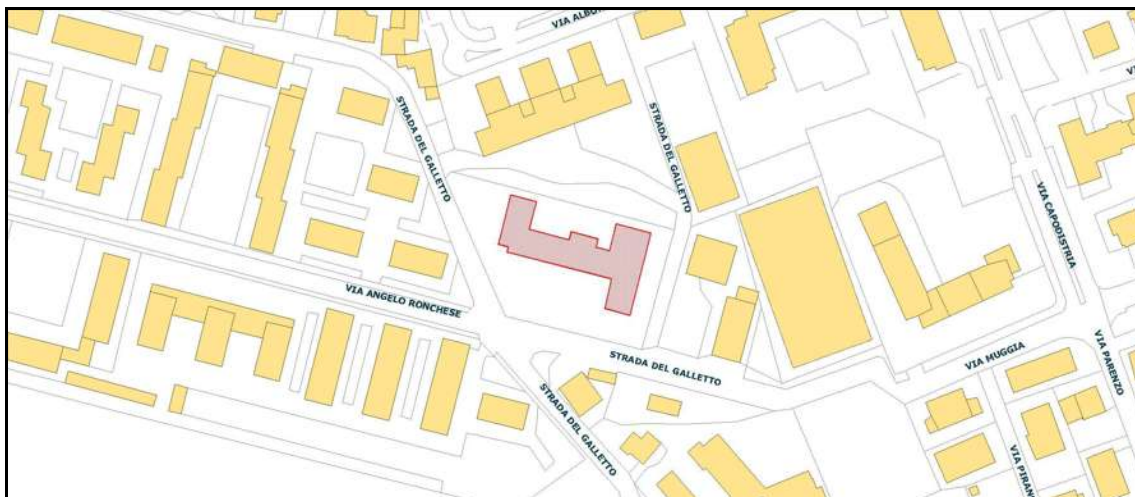

CITTÀ DI TREVISO

D.10 Scuola Primaria G. Carducci di Strada del Galletto

Ubicazione:	Fuori centro storico - Strada del Galletto
Settore di riferimento:	Servizio Scolastico
Destinazioni D'uso:	EDIFICIO SCOLASTICO CON DISPONIBILITA' DI SPAZI INTERNI DIVERSI