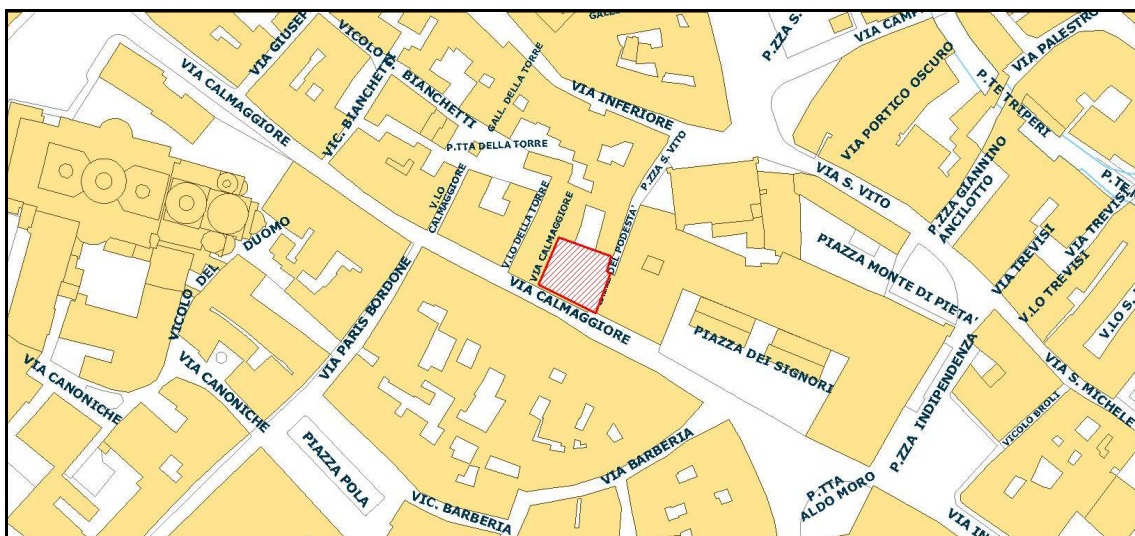

CITTÀ DI TREVISO

A.6 Casa del Podestà - 6.1 Casa del Podestà

Ubicazione:	Centro storico - Vicolo del Podestà/Galleria Calmaggione
Settore di riferimento:	Servizio Cultura
Superficie:	mq. 51,95
Dotazioni:	-
Destinazione d'uso:	Concessione ad Associazioni in via continuativa a mezzo bando per attività statutarie e connesse, senza scopo di lucro. I locali non possono essere adibiti a sede legale

PIANO TERZO

Sale in concessione ad associazioni

COMUNE DI TREVISO
SEZIONE E-FOGLIO 2
MAPPALEN. 358-361-362
SCALA 1:1000

ORIENTA MET