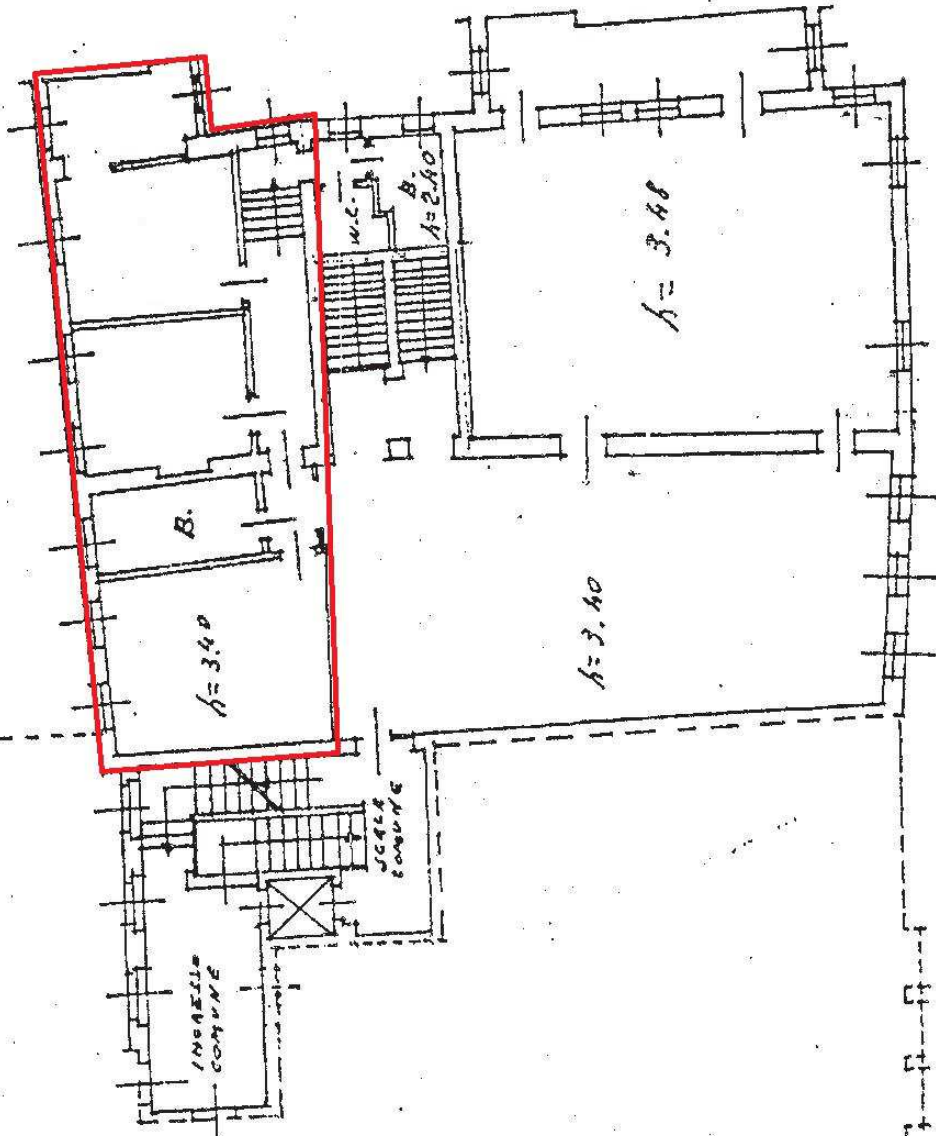

CITTÀ DI TREVISO

A.6 Casa del Podestà - 6.1 Casa del Podestà

Ubicazione:	Centro storico - Vicolo del Podestà/Galleria Calmaggione
Settore di riferimento:	Servizio Cultura
Superficie:	mq. 51,95
Dotazioni:	-
Destinazione d'uso:	Concessione ad Associazioni in via continuativa a mezzo bando per attività statutarie e connesse, senza scopo di lucro. I locali non possono essere adibiti a sede legale

PIANO TERZO

Sale in concessione ad associazioni

COMUNE DI TREVISO
SEZIONE E-FOGLIO 2
MAPPALEN. 358-361-362
SCALA 1:1000

ORIENTA MET