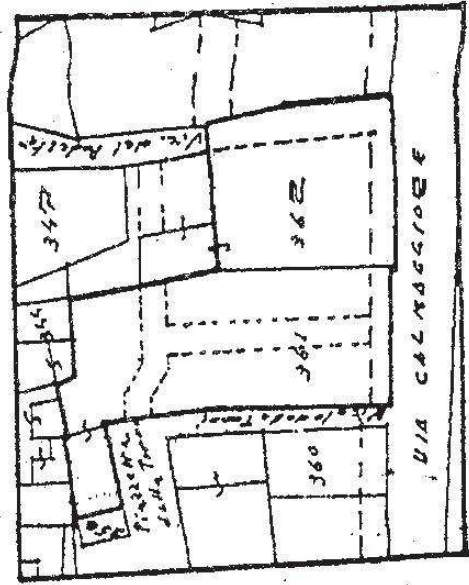

CITTÀ DI TREVISO

A.6 Casa del Podestà - 6.1 Casa del Podestà

Ubicazione:	Centro storico - Vicolo del Podestà/Galleria Calmaggione
Settore di riferimento:	Servizio Cultura
Superficie:	mq. 51,95
Dotazioni:	-
Destinazione d'uso:	Concessione ad Associazioni in via continuativa a mezzo bando per attività statutarie e connesse, senza scopo di lucro. I locali non possono essere adibiti a sede legale

PIANO TERZO

Sale in concessione ad associazioni

COMUNE DI TREVISO
SEZIONE E-FOGLIO 2
MAPPALEN. 358-361-362
SCALA 1:1000

ORIENTA MET